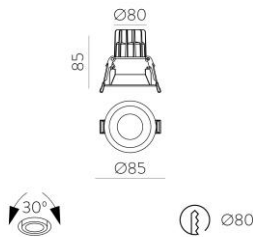

Move

E3984176B

LED COB 1x12W 1425lm

IMÁGENES / IMAGES / IMAGES

TIPO	TYPE	TYPE
Empotrable	Recessed	Encastré
ACABADO	FINISH	FINITION
Blanco Texturado	Textured White	Blanc Texturé
MATERIAL	MATERIAL	MATIÈRE
Aluminio/Polycarbonato aluminium/Polycarbonat aluminium/Polycarbonat		
DETALLES	DETAILS	DÉTAILS
00K-4000K Slide Swit	00K-4000K Slide Swit	00K-4000K Slide Swit
MULTI-PACK	MULTI-PACK	MULTI-PACK

DETALLES / DETAILS / DÉTAILS

MEDIDAS / MEASURES

	Length (mm)	Width (mm)	Height (mm)	KG	Gross (Kg)	Net (Kg)
Box 1	95	80	110	Weight 1	0,30	0,26
Box 2	110	90	50	Weight 2	0,07	0,05