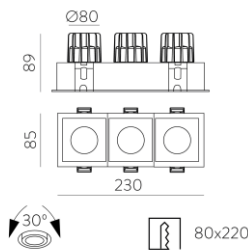

## IMÁGENES / IMAGES / IMAGES

TIPO	TYPE	TYPE
Empotrable	Recessed	Encastré
ACABADO	FINISH	FINITION
Negro Texturado	Textured Black	Noir Texturé
MATERIAL	MATERIAL	MATIÈRE
Aluminio/Polycarbonato aluminium/Polycarbonat aluminium/Polycarbonat		
DETALLES	DETAILS	DÉTAILS
00K-3000K Slide Swit 1 2700K-3000K Slide S 1 2700K-3000K Slide S		
MULTI-PACK	MULTI-PACK	MULTI-PACK

## MEDIDAS / MEASURES

	Length (mm)	Width (mm)	Height (mm)	KG	Gross (Kg)	Net (Kg)
Box 1	95	240	110	Weight 1	0,88	0,82
Box 2	240	110	50	Weight 2	0,38	0,33