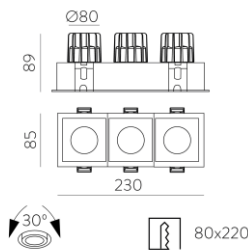

Move

E3984173NDP

LED COB 3x12W 3915lm

IMÁGENES / IMAGES / IMAGES

TIPO	TYPE	TYPE
Empotrable	Recessed	Encastré
ACABADO	FINISH	FINITION
Negro Texturado	Textured Black	Noir Texturé
MATERIAL	MATERIAL	MATIÈRE
Aluminio/Polycarbonato	aluminium/Polycarbonat	aluminium/Polycarbonat
DETALLES	DETAILS	DÉTAILS
00K-3000K Slide Swit	2700K-3000K Slide S	2700K-3000K Slide S
MULTI-PACK	MULTI-PACK	MULTI-PACK

DETALLES / DETAILS / DÉTAILS

MEDIDAS / MEASURES

	Length (mm)	Width (mm)	Height (mm)	KG	Gross (Kg)	Net (Kg)
Box 1	95	240	110	Weight 1	0,88	0,82
Box 2	240	110	50	Weight 2	0,38	0,33