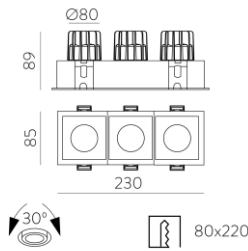

Move

E3984173N

LED COB 3x12W 3915lm

IMÁGENES / IMAGES / IMAGES

TIPO	TYPE	TYPE
Empotrable	Recessed	Encastré
ACABADO	FINISH	FINITION
Negro Texturado	Textured Black	Noir Texturé
MATERIAL	MATERIAL	MATIÈRE
Aluminio/Polycarbonato aluminium/Polycarbonat aluminium/Polycarbonat		
DETALLES	DETAILS	DÉTAILS
00K-3000K Slide Swit 1 2700K-3000K Slide S 1 2700K-3000K Slide S		
MULTI-PACK	MULTI-PACK	MULTI-PACK

DETALLES / DETAILS / DÉTAILS

MEDIDAS / MEASURES

	Length (mm)	Width (mm)	Height (mm)	KG	Gross (Kg)	Net (Kg)
Box 1	95	240	110	Weight 1	0,88	0,82
Box 2	240	110	50	Weight 2	0,38	0,33