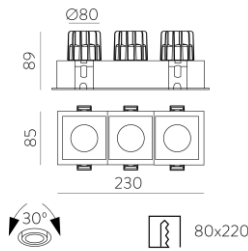

## IMÁGENES / IMAGES / IMAGES

TIPO	TYPE	TYPE
Empotrable	Recessed	Encastré
ACABADO	FINISH	FINITION
Blanco Texturado	Textured White	Blanc Texturé
MATERIAL	MATERIAL	MATIÈRE
Aluminio/Polycarbonato aluminium/Polycarbonat aluminium/Polycarbonat		
DETALLES	DETAILS	DÉTAILS
00K-3000K Slide Swit 1 2700K-3000K Slide S 1 2700K-3000K Slide S		
MULTI-PACK	MULTI-PACK	MULTI-PACK

## MEDIDAS / MEASURES

	Length (mm)	Width (mm)	Height (mm)	KG	Gross (Kg)	Net (Kg)
Box 1	95	240	110	Weight 1	0,88	0,82
Box 2	240	110	50	Weight 2	0,38	0,33