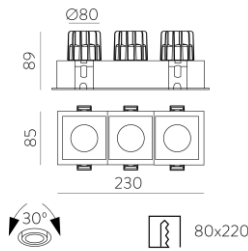

Move

E3984173BDP

LED COB 3x12W 3915lm

IMÁGENES / IMAGES / IMAGES

TIPO	TYPE	TYPE
Empotrable	Recessed	Encastré
ACABADO	FINISH	FINITION
Blanco Texturado	Textured White	Blanc Texturé
MATERIAL	MATERIAL	MATIÈRE
Aluminio/Polycarbonato	aluminium/Polycarbonat	aluminium/Polycarbonat
DETALLES	DETAILS	DÉTAILS
00K-3000K Slide Swit	2700K-3000K Slide S	2700K-3000K Slide S
MULTI-PACK	MULTI-PACK	MULTI-PACK

DETALLES / DETAILS / DÉTAILS

MEDIDAS / MEASURES

	Length (mm)	Width (mm)	Height (mm)	KG	Gross (Kg)	Net (Kg)
Box 1	95	240	110	Weight 1	0,88	0,82
Box 2	240	110	50	Weight 2	0,38	0,33