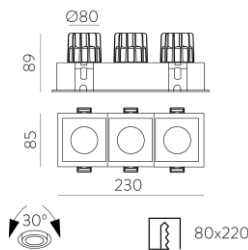

## IMÁGENES / IMAGES / IMAGES

TIPO	TYPE	TYPE
Empotrable	Recessed	Encastré
ACABADO	FINISH	FINITION
Blanco Texturado	Textured White	Blanc Texturé
MATERIAL	MATERIAL	MATIÈRE
Aluminio/Polycarbonato	aluminium/Polycarbonat	aluminium/Polycarbonat
DETALLES	DETAILS	DÉTAILS
00K-3000K Slide Swit	2700K-3000K Slide S	2700K-3000K Slide S
MULTI-PACK	MULTI-PACK	MULTI-PACK

## MEDIDAS / MEASURES

	Length (mm)	Width (mm)	Height (mm)	KG	Gross (Kg)	Net (Kg)
Box 1	95	240	110	Weight 1	0,88	0,82
Box 2	240	110	50	Weight 2	0,38	0,33