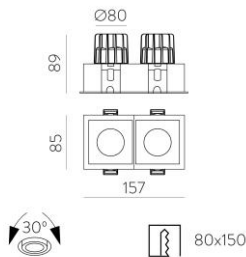

Move

E3984172NDT

LED COB 2x12W 2610lm

IMÁGENES / IMAGES / IMAGES

TIPO	TYPE	TYPE
Empotrable	Recessed	Encastré
ACABADO	FINISH	FINITION
Negro Texturado	Textured Black	Noir Texturé
MATERIAL	MATERIAL	MATIÈRE
Aluminio/Polycarbonato aluminium/Polycarbonat aluminium/Polycarbonat		
DETALLES	DETAILS	DÉTAILS
00K-3000K Slide Swit 1 2700K-3000K Slide S 1 2700K-3000K Slide S		
MULTI-PACK	MULTI-PACK	MULTI-PACK

DETALLES / DETAILS / DÉTAILS

MEDIDAS / MEASURES

	Length (mm)	Width (mm)	Height (mm)	KG	Gross (Kg)	Net (Kg)
Box 1	95	160	110	Weight 1	0,59	0,54
Box 2	170	105	50	Weight 2	0,28	0,24