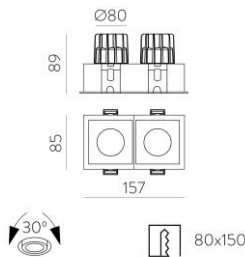

## IMÁGENES / IMAGES / IMAGES

TIPO	TYPE	TYPE
Empotrable	Recessed	Encastré
ACABADO	FINISH	FINITION
Negro Texturado	Textured Black	Noir Texturé
MATERIAL	MATERIAL	MATIÈRE
Aluminio/Polycarbonato aluminium/Polycarbonat aluminium/Polycarbonat		
DETALLES	DETAILS	DÉTAILS
00K-3000K Slide Swit 1 2700K-3000K Slide S 1 2700K-3000K Slide S		
MULTI-PACK	MULTI-PACK	MULTI-PACK

## MEDIDAS / MEASURES

	Length (mm)	Width (mm)	Height (mm)	KG	Gross (Kg)	Net (Kg)
Box 1	95	160	110	Weight 1	0,59	0,54
Box 2	170	105	50	Weight 2	0,28	0,24