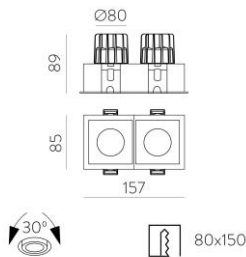

## IMÁGENES / IMAGES / IMAGES

TIPO	TYPE	TYPE
Empotrable	Recessed	Encastré
ACABADO	FINISH	FINITION
Blanco Texturado	Textured White	Blanc Texturé
MATERIAL	MATERIAL	MATIÈRE
Aluminio/Polycarbonato	aluminium/Polycarbonat	aluminium/Polycarbonat
DETALLES	DETAILS	DÉTAILS
00K-3000K Slide Swit	2700K-3000K Slide S	2700K-3000K Slide S
MULTI-PACK	MULTI-PACK	MULTI-PACK

## MEDIDAS / MEASURES

	Length (mm)	Width (mm)	Height (mm)	KG	Gross (Kg)	Net (Kg)
Box 1	95	160	110	Weight 1	0,59	0,54
Box 2	170	105	50	Weight 2	0,28	0,24