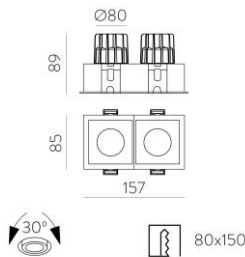

Move

E3984172BDP

LED COB 2x12W 2610lm

IMÁGENES / IMAGES / IMAGES

TIPO	TYPE	TYPE
Empotrable	Recessed	Encastré
ACABADO	FINISH	FINITION
Blanco Texturado	Textured White	Blanc Texturé
MATERIAL	MATERIAL	MATIÈRE
Aluminio/Polycarbonato	aluminium/Polycarbonat	aluminium/Polycarbonat
DETALLES	DETAILS	DÉTAILS
00K-3000K Slide Swit	2700K-3000K Slide S	2700K-3000K Slide S
MULTI-PACK	MULTI-PACK	MULTI-PACK

DETALLES / DETAILS / DÉTAILS

MEDIDAS / MEASURES

	Length (mm)	Width (mm)	Height (mm)	KG	Gross (Kg)	Net (Kg)
Box 1	95	160	110	Weight 1	0,59	0,54
Box 2	170	105	50	Weight 2	0,28	0,24