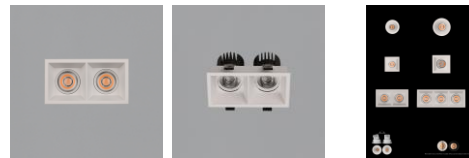

Move

E3984172BDP

LED COB 2x12W 2610lm

IMÁGENES / IMAGES / IMAGES

TIPO	TYPE	TYPE
Empotrable	Recessed	Encastré
ACABADO	FINISH	FINITION
Blanco Texturado	Textured White	Blanc Texturé
MATERIAL	MATERIAL	MATIÈRE
Aluminio/Polycarbonato	aluminium/Polycarbonat	aluminium/Polycarbonat
DETALLES	DETAILS	DÉTAILS
00K-3000K Slide Swit	2700K-3000K Slide S	2700K-3000K Slide S
MULTI-PACK	MULTI-PACK	MULTI-PACK

DETALLES / DETAILS / DÉTAILS

MEDIDAS / MEASURES

	Length (mm)	Width (mm)	Height (mm)	KG	Gross (Kg)	Net (Kg)
Box 1	95	160	110	Weight 1	0,59	0,54
Box 2	170	105	50	Weight 2	0,28	0,24