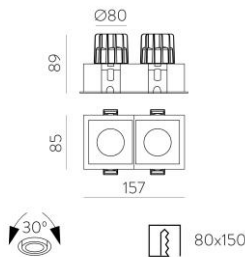

Move

E3984172B

LED COB 2x12W 2610lm

IMÁGENES / IMAGES / IMAGES

TIPO	TYPE	TYPE
Empotrable	Recessed	Encastré
ACABADO	FINISH	FINITION
Blanco Texturado	Textured White	Blanc Texturé
MATERIAL	MATERIAL	MATIÈRE
Aluminio/Polycarbonato aluminium/Polycarbonat aluminium/Polycarbonat		
DETALLES	DETAILS	DÉTAILS
00K-3000K Slide Swit 1 2700K-3000K Slide S 1 2700K-3000K Slide S		
MULTI-PACK	MULTI-PACK	MULTI-PACK

DETALLES / DETAILS / DÉTAILS

MEDIDAS / MEASURES

	Length (mm)	Width (mm)	Height (mm)	KG	Gross (Kg)	Net (Kg)
Box 1	95	160	110	Weight 1	0,59	0,54
Box 2	170	105	50	Weight 2	0,28	0,24