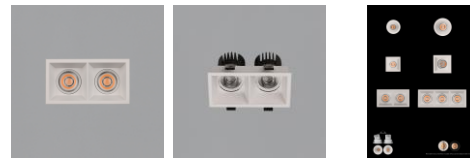

Move

E3984172B

LED COB 2x12W 2610lm

IMÁGENES / IMAGES / IMAGES

TIPO	TYPE	TYPE
Empotrable	Recessed	Encastré
ACABADO	FINISH	FINITION
Blanco Texturado	Textured White	Blanc Texturé
MATERIAL	MATERIAL	MATIÈRE
Aluminio/Polycarbonato aluminium/Polycarbonat aluminium/Polycarbonat		
DETALLES	DETAILS	DÉTAILS
00K-3000K Slide Swit 1 2700K-3000K Slide S 1 2700K-3000K Slide S		
MULTI-PACK	MULTI-PACK	MULTI-PACK

DETALLES / DETAILS / DÉTAILS

MEDIDAS / MEASURES

	Length (mm)	Width (mm)	Height (mm)	KG	Gross (Kg)	Net (Kg)
Box 1	95	160	110	Weight 1	0,59	0,54
Box 2	170	105	50	Weight 2	0,28	0,24