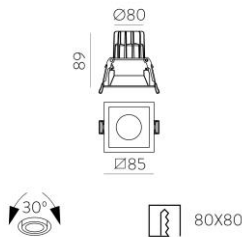

Move

E3984171NDT

LED COB 1x12W 1305lm

IMÁGENES / IMAGES / IMAGES

TIPO	TYPE	TYPE
Empotrable	Recessed	Encastré
ACABADO	FINISH	FINITION
Negro Texturado	Textured Black	Noir Texturé
MATERIAL	MATERIAL	MATIÈRE
Aluminio/Polycarbonato aluminium/Polycarbonat aluminium/Polycarbonat		
DETALLES	DETAILS	DÉTAILS
00K-3000K Slide Swit 1 2700K-3000K Slide S 1 2700K-3000K Slide S		
MULTI-PACK	MULTI-PACK	MULTI-PACK

DETALLES / DETAILS / DÉTAILS

MEDIDAS / MEASURES

	Length (mm)	Width (mm)	Height (mm)	KG	Gross (Kg)	Net (Kg)
Box 1	95	80	110	Weight 1	0,30	0,26
Box 2	110	90	50	Weight 2	0,07	0,05