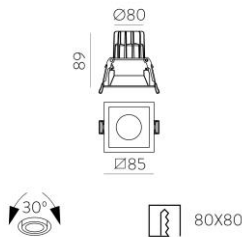

## IMÁGENES / IMAGES / IMAGES

TIPO	TYPE	TYPE
Empotrable	Recessed	Encastré
ACABADO	FINISH	FINITION
Negro Texturado	Textured Black	Noir Texturé
MATERIAL	MATERIAL	MATIÈRE
Aluminio/Polycarbonato aluminium/Polycarbonat aluminium/Polycarbonat		
DETALLES	DETAILS	DÉTAILS
00K-3000K Slide Swit 1 2700K-3000K Slide S 1 2700K-3000K Slide S		
MULTI-PACK	MULTI-PACK	MULTI-PACK

## MEDIDAS / MEASURES

	Length (mm)	Width (mm)	Height (mm)	KG	Gross (Kg)	Net (Kg)
Box 1	95	80	110	Weight 1	0,30	0,26
Box 2	110	90	50	Weight 2	0,07	0,05