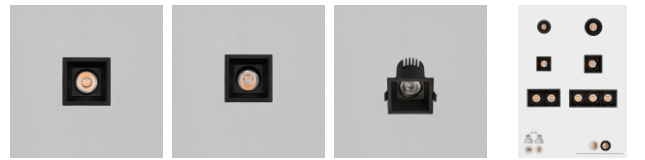

# Move

**E3984171NDP**

LED COB 1x12W 1305lm

## IMÁGENES / IMAGES / IMAGES

TIPO	TYPE	TYPE
Empotrable	Recessed	Encastré
ACABADO	FINISH	FINITION
Negro Texturado	Textured Black	Noir Texturé
MATERIAL	MATERIAL	MATIÈRE
Aluminio/Polycarbonato aluminium/Polycarbonat aluminium/Polycarbonat		
DETALLES	DETAILS	DÉTAILS
00K-3000K Slide Swit 1 2700K-3000K Slide S 1 2700K-3000K Slide S		
MULTI-PACK	MULTI-PACK	MULTI-PACK