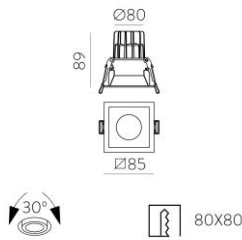

Move

E3984171N

LED COB 1x12W 1305lm

IMÁGENES / IMAGES / IMAGES

TIPO	TYPE	TYPE
Empotrable	Recessed	Encastré
ACABADO	FINISH	FINITION
Negro Texturado	Textured Black	Noir Texturé
MATERIAL	MATERIAL	MATIÈRE
Aluminio/Polycarbonato aluminium/Polycarbonat aluminium/Polycarbonat		
DETALLES	DETAILS	DÉTAILS
00K-3000K Slide Swit 1 2700K-3000K Slide S 1 2700K-3000K Slide S		
MULTI-PACK	MULTI-PACK	MULTI-PACK

DETALLES / DETAILS / DÉTAILS

MEDIDAS / MEASURES

	Length (mm)	Width (mm)	Height (mm)	KG	Gross (Kg)	Net (Kg)
Box 1	95	80	110	Weight 1	0,30	0,26
Box 2	110	90	50	Weight 2	0,07	0,05