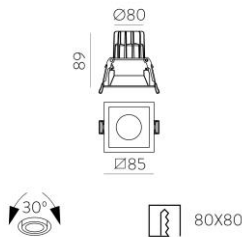

Move

E3984171BDT

LED COB 1x12W 1305lm

IMÁGENES / IMAGES / IMAGES

TIPO	TYPE	TYPE
Empotrable	Recessed	Encastré
ACABADO	FINISH	FINITION
Blanco Texturado	Textured White	Blanc Texturé
MATERIAL	MATERIAL	MATIÈRE
Aluminio/Polycarbonato aluminium/Polycarbonat aluminium/Polycarbonat		
DETALLES	DETAILS	DÉTAILS
00K-3000K Slide Swit 1 2700K-3000K Slide S 1 2700K-3000K Slide S		
MULTI-PACK	MULTI-PACK	MULTI-PACK

DETALLES / DETAILS / DÉTAILS

MEDIDAS / MEASURES

	Length (mm)	Width (mm)	Height (mm)	KG	Gross (Kg)	Net (Kg)
Box 1	95	80	110	Weight 1	0,30	0,26
Box 2	110	90	50	Weight 2	0,07	0,05