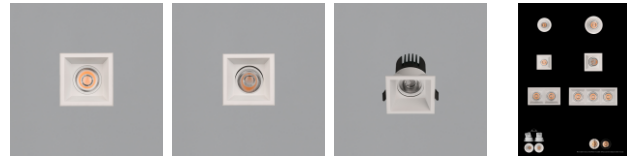

Move

E3984171BDT

LED COB 1x12W 1305lm

IMÁGENES / IMAGES / IMAGES

TIPO	TYPE	TYPE
Empotrable	Recessed	Encastré
ACABADO	FINISH	FINITION
Blanco Texturado	Textured White	Blanc Texturé
MATERIAL	MATERIAL	MATIÈRE
Aluminio/Polycarbonato aluminium/Polycarbonat aluminium/Polycarbonat		
DETALLES	DETAILS	DÉTAILS
00K-3000K Slide Swit 1 2700K-3000K Slide S 1 2700K-3000K Slide S		
MULTI-PACK	MULTI-PACK	MULTI-PACK

DETALLES / DETAILS / DÉTAILS

MEDIDAS / MEASURES

	Length (mm)	Width (mm)	Height (mm)	KG	Gross (Kg)	Net (Kg)
Box 1	95	80	110	Weight 1	0,30	0,26
Box 2	110	90	50	Weight 2	0,07	0,05