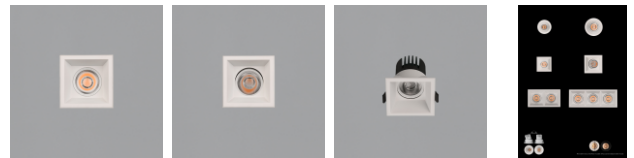

Move

E3984171BDP

LED COB 1x12W 1305lm

IMÁGENES / IMAGES / IMAGES

TIPO	TYPE	TYPE
Empotrable	Recessed	Encastré
ACABADO	FINISH	FINITION
Blanco Texturado	Textured White	Blanc Texturé
MATERIAL	MATERIAL	MATIÈRE
Aluminio/Polycarbonato aluminium/Polycarbonat aluminium/Polycarbonat		
DETALLES	DETAILS	DÉTAILS
00K-3000K Slide Swit 1 2700K-3000K Slide S 1 2700K-3000K Slide S		
MULTI-PACK	MULTI-PACK	MULTI-PACK