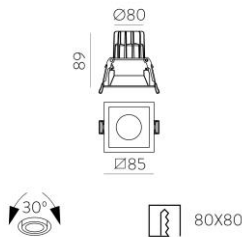

Move

E3984171BDP

LED COB 1x12W 1305lm

IMÁGENES / IMAGES / IMAGES

TIPO	TYPE	TYPE
Empotrable	Recessed	Encastré
ACABADO	FINISH	FINITION
Blanco Texturado	Textured White	Blanc Texturé
MATERIAL	MATERIAL	MATIÈRE
Aluminio/Polycarbonato aluminium/Polycarbonat aluminium/Polycarbonat		
DETALLES	DETAILS	DÉTAILS
00K-3000K Slide Swit 1 2700K-3000K Slide S 1 2700K-3000K Slide S		
MULTI-PACK	MULTI-PACK	MULTI-PACK

DETALLES / DETAILS / DÉTAILS

MEDIDAS / MEASURES

	Length (mm)	Width (mm)	Height (mm)	KG	Gross (Kg)	Net (Kg)
Box 1	95	80	110	Weight 1	0,30	0,26
Box 2	110	90	50	Weight 2	0,07	0,05