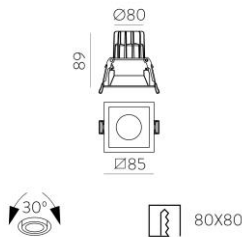

Move

E3984171B

LED COB 1x12W 1305lm

IMÁGENES / IMAGES / IMAGES

TIPO	TYPE	TYPE
Empotrable	Recessed	Encastré
ACABADO	FINISH	FINITION
Blanco Texturado	Textured White	Blanc Texturé
MATERIAL	MATERIAL	MATIÈRE
Aluminio/Polycarbonato aluminium/Polycarbonat aluminium/Polycarbonat		
DETALLES	DETAILS	DÉTAILS
00K-3000K Slide Swit 1 2700K-3000K Slide S 1 2700K-3000K Slide S		
MULTI-PACK	MULTI-PACK	MULTI-PACK

DETALLES / DETAILS / DÉTAILS

MEDIDAS / MEASURES

	Length (mm)	Width (mm)	Height (mm)	KG	Gross (Kg)	Net (Kg)
Box 1	95	80	110	Weight 1	0,30	0,26
Box 2	110	90	50	Weight 2	0,07	0,05