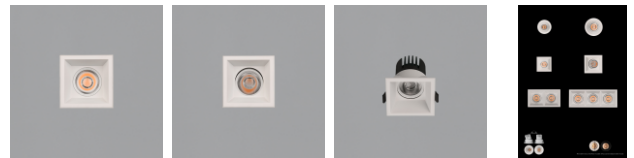

Move

E3984171B

LED COB 1x12W 1305lm

IMÁGENES / IMAGES / IMAGES

TIPO	TYPE	TYPE
Empotrable	Recessed	Encastré
ACABADO	FINISH	FINITION
Blanco Texturado	Textured White	Blanc Texturé
MATERIAL	MATERIAL	MATIÈRE
Aluminio/Polycarbonato aluminium/Polycarbonat aluminium/Polycarbonat		
DETALLES	DETAILS	DÉTAILS
00K-3000K Slide Swit 1 2700K-3000K Slide S 1 2700K-3000K Slide S		
MULTI-PACK	MULTI-PACK	MULTI-PACK