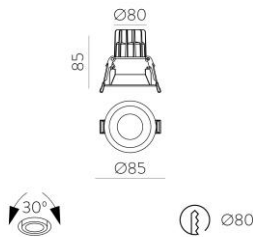

## IMÁGENES / IMAGES / IMAGES

TIPO	TYPE	TYPE
Empotrable	Recessed	Encastré
ACABADO	FINISH	FINITION
Negro Texturado	Textured Black	Noir Texturé
MATERIAL	MATERIAL	MATIÈRE
Aluminio/Polycarbonato aluminium/Polycarbonat aluminium/Polycarbonat		
DETALLES	DETAILS	DÉTAILS
00K-3000K Slide Swit 1 2700K-3000K Slide S 1 2700K-3000K Slide S		
MULTI-PACK	MULTI-PACK	MULTI-PACK

## MEDIDAS / MEASURES

	Length (mm)	Width (mm)	Height (mm)	KG	Gross (Kg)	Net (Kg)
Box 1	95	80	110	Weight 1	0,30	0,26
Box 2	110	90	50	Weight 2	0,07	0,05