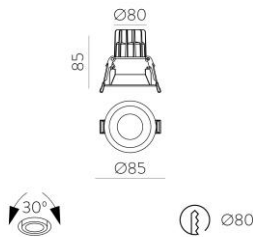

Move

E3984170N

LED COB 1x12W 1305lm

IMÁGENES / IMAGES / IMAGES

TIPO	TYPE	TYPE
Empotrable	Recessed	Encastré
ACABADO	FINISH	FINITION
Negro Texturado	Textured Black	Noir Texturé
MATERIAL	MATERIAL	MATIÈRE
Aluminio/Polycarbonato aluminium/Polycarbonat aluminium/Polycarbonat		
DETALLES	DETAILS	DÉTAILS
00K-3000K Slide Swit 1 2700K-3000K Slide S 1 2700K-3000K Slide S		
MULTI-PACK	MULTI-PACK	MULTI-PACK

DETALLES / DETAILS / DÉTAILS

MEDIDAS / MEASURES

	Length (mm)	Width (mm)	Height (mm)	KG	Gross (Kg)	Net (Kg)
Box 1	95	80	110	Weight 1	0,30	0,26
Box 2	110	90	50	Weight 2	0,07	0,05