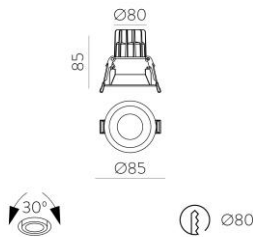

Move

E3984170BDT

LED COB 1x12W 1305lm

IMÁGENES / IMAGES / IMAGES

TIPO	TYPE	TYPE
Empotrable	Recessed	Encastré
ACABADO	FINISH	FINITION
Blanco Texturado	Textured White	Blanc Texturé
MATERIAL	MATERIAL	MATIÈRE
Aluminio/Polycarbonato aluminium/Polycarbonat aluminium/Polycarbonat		
DETALLES	DETAILS	DÉTAILS
00K-3000K Slide Swit 1 2700K-3000K Slide S 1 2700K-3000K Slide S		
MULTI-PACK	MULTI-PACK	MULTI-PACK

DETALLES / DETAILS / DÉTAILS

MEDIDAS / MEASURES

	Length (mm)	Width (mm)	Height (mm)	KG	Gross (Kg)	Net (Kg)
Box 1	95	80	110	Weight 1	0,30	0,26
Box 2	110	90	50	Weight 2	0,07	0,05