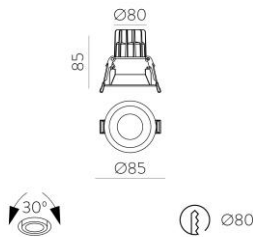

Move

E3984170BDP

LED COB 1x12W 1305lm

IMÁGENES / IMAGES / IMAGES

TIPO	TYPE	TYPE
Empotrable	Recessed	Encastré
ACABADO	FINISH	FINITION
Blanco Texturado	Textured White	Blanc Texturé
MATERIAL	MATERIAL	MATIÈRE
Aluminio/Polycarbonato aluminium/Polycarbonat aluminium/Polycarbonat		
DETALLES	DETAILS	DÉTAILS
00K-3000K Slide Swit 1 2700K-3000K Slide S 1 2700K-3000K Slide S		
MULTI-PACK	MULTI-PACK	MULTI-PACK

DETALLES / DETAILS / DÉTAILS

MEDIDAS / MEASURES

	Length (mm)	Width (mm)	Height (mm)	KG	Gross (Kg)	Net (Kg)
Box 1	95	80	110	Weight 1	0,30	0,26
Box 2	110	90	50	Weight 2	0,07	0,05