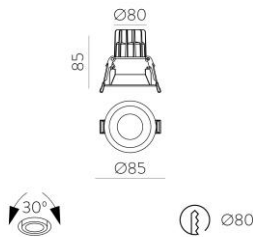

Move

E3984170B

LED COB 1x12W 1305lm

IMÁGENES / IMAGES / IMAGES

TIPO	TYPE	TYPE
Empotrable	Recessed	Encastré
ACABADO	FINISH	FINITION
Blanco Texturado	Textured White	Blanc Texturé
MATERIAL	MATERIAL	MATIÈRE
Aluminio/Polycarbonato aluminium/Polycarbonat aluminium/Polycarbonat		
DETALLES	DETAILS	DÉTAILS
00K-3000K Slide Swit 1 2700K-3000K Slide S 1 2700K-3000K Slide S		
MULTI-PACK	MULTI-PACK	MULTI-PACK

DETALLES / DETAILS / DÉTAILS

MEDIDAS / MEASURES

	Length (mm)	Width (mm)	Height (mm)	KG	Gross (Kg)	Net (Kg)
Box 1	95	80	110	Weight 1	0,30	0,26
Box 2	110	90	50	Weight 2	0,07	0,05