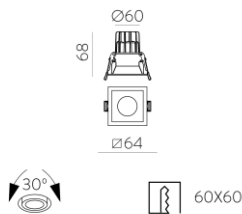

# Move

**E3984075NDT**

LED COB 1x5W 590lm

## IMÁGENES / IMAGES / IMAGES

TIPO	TYPE	TYPE
Empotrable	Recessed	Encastré
ACABADO	FINISH	FINITION
Negro Texturado	Textured Black	Noir Texturé
MATERIAL	MATERIAL	MATIÈRE
Aluminio/Polycarbonato aluminium/Polycarbonat aluminium/Polycarbonat		
DETALLES	DETAILS	DÉTAILS
00K-4000K Slide Swit	00K-4000K Slide Swit	00K-4000K Slide Swit
MULTI-PACK	MULTI-PACK	MULTI-PACK

## MEDIDAS / MEASURES

	Length (mm)	Width (mm)	Height (mm)	KG	Gross (Kg)	Net (Kg)
Box 1	75	75	110	Weight 1	0,20	0,18
Box 2	85	70	40	Weight 2	0,07	0,06