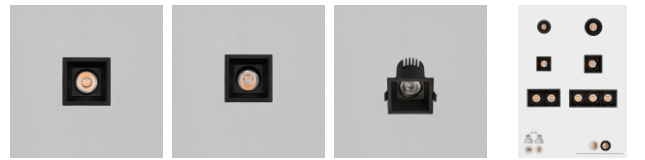

# Move

**E3984075NDP**

LED COB 1x5W 590lm

## IMÁGENES / IMAGES / IMAGES

TIPO	TYPE	TYPE
Empotrable	Recessed	Encastré
ACABADO	FINISH	FINITION
Negro Texturado	Textured Black	Noir Texturé
MATERIAL	MATERIAL	MATIÈRE
Aluminio/Polycarbonato aluminium/Polycarbonat aluminium/Polycarbonat		
DETALLES	DETAILS	DÉTAILS
00K-4000K Slide Swit 00K-4000K Slide Swit 00K-4000K Slide Swit		
MULTI-PACK	MULTI-PACK	MULTI-PACK