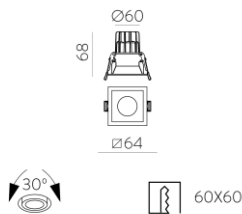

# Move

**E3984075NDP**

LED COB 1x5W 590lm

## IMÁGENES / IMAGES / IMAGES

TIPO	TYPE	TYPE
Empotrable	Recessed	Encastré
ACABADO	FINISH	FINITION
Negro Texturado	Textured Black	Noir Texturé
MATERIAL	MATERIAL	MATIÈRE
Aluminio/Polycarbonato aluminium/Polycarbonat aluminium/Polycarbonat		
DETALLES	DETAILS	DÉTAILS
00K-4000K Slide Swit 00K-4000K Slide Swit 00K-4000K Slide Swit		
MULTI-PACK	MULTI-PACK	MULTI-PACK

## MEDIDAS / MEASURES

	Length (mm)	Width (mm)	Height (mm)	KG	Gross (Kg)	Net (Kg)
Box 1	75	75	110	Weight 1	0,20	0,18
Box 2	85	70	40	Weight 2	0,07	0,06