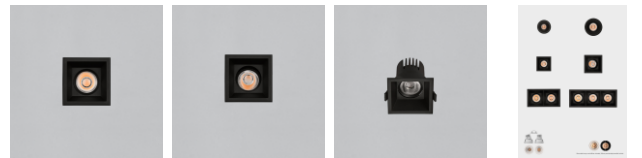

Move

E3984075N

LED COB 1x5W 590lm

IMÁGENES / IMAGES / IMAGES

TIPO	TYPE	TYPE
Empotrable	Recessed	Encastré
ACABADO	FINISH	FINITION
Negro Texturado	Textured Black	Noir Texturé
MATERIAL	MATERIAL	MATIÈRE
Aluminio/Polycarbonato aluminium/Polycarbonat aluminium/Polycarbonat		
DETALLES	DETAILS	DÉTAILS
00K-4000K Slide Swit	00K-4000K Slide Swit	00K-4000K Slide Swit
MULTI-PACK	MULTI-PACK	MULTI-PACK