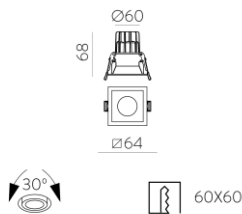

Move

E3984075N

LED COB 1x5W 590lm

IMÁGENES / IMAGES / IMAGES

TIPO	TYPE	TYPE
Empotrable	Recessed	Encastré
ACABADO	FINISH	FINITION
Negro Texturado	Textured Black	Noir Texturé
MATERIAL	MATERIAL	MATIÈRE
Aluminio/Polycarbonato aluminium/Polycarbonat aluminium/Polycarbonat		
DETALLES	DETAILS	DÉTAILS
00K-4000K Slide Swit	00K-4000K Slide Swit	00K-4000K Slide Swit
MULTI-PACK	MULTI-PACK	MULTI-PACK

DETALLES / DETAILS / DÉTAILS

MEDIDAS / MEASURES

	Length (mm)	Width (mm)	Height (mm)	KG	Gross (Kg)	Net (Kg)
Box 1	75	75	110	Weight 1	0,20	0,18
Box 2	85	70	40	Weight 2	0,07	0,06