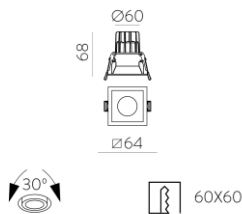

Move

E3984075BDT

LED COB 1x5W 590lm

IMÁGENES / IMAGES / IMAGES

TIPO	TYPE	TYPE
Empotrable	Recessed	Encastré
ACABADO	FINISH	FINITION
Blanco Texturado	Textured White	Blanc Texturé
MATERIAL	MATERIAL	MATIÈRE
Aluminio/Polycarbonato aluminium/Polycarbonat aluminium/Polycarbonat		
DETALLES	DETAILS	DÉTAILS
00K-4000K Slide Swit	00K-4000K Slide Swit	00K-4000K Slide Swit
MULTI-PACK	MULTI-PACK	MULTI-PACK

DETALLES / DETAILS / DÉTAILS

MEDIDAS / MEASURES

	Length (mm)	Width (mm)	Height (mm)	KG	Gross (Kg)	Net (Kg)
Box 1	75	75	110	Weight 1	0,20	0,18
Box 2	85	70	40	Weight 2	0,07	0,06