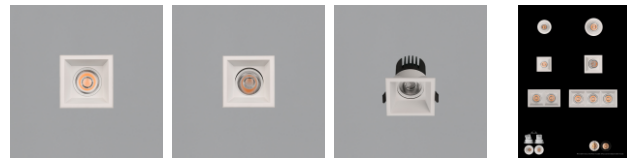

Move

E3984075BDT

LED COB 1x5W 590lm

IMÁGENES / IMAGES / IMAGES

TIPO	TYPE	TYPE
Empotrable	Recessed	Encastré
ACABADO	FINISH	FINITION
Blanco Texturado	Textured White	Blanc Texturé
MATERIAL	MATERIAL	MATIÈRE
Aluminio/Polycarbonato aluminium/Polycarbonat aluminium/Polycarbonat		
DETALLES	DETAILS	DÉTAILS
00K-4000K Slide Swit	00K-4000K Slide Swit	00K-4000K Slide Swit
MULTI-PACK	MULTI-PACK	MULTI-PACK

DETALLES / DETAILS / DÉTAILS

MEDIDAS / MEASURES

	Length (mm)	Width (mm)	Height (mm)	KG	Gross (Kg)	Net (Kg)
Box 1	75	75	110	Weight 1	0,20	0,18
Box 2	85	70	40	Weight 2	0,07	0,06