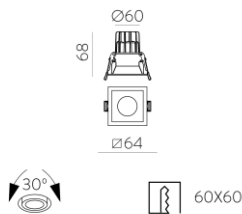

Move

E3984075BDP

LED COB 1x5W 590lm

IMÁGENES / IMAGES / IMAGES

TIPO	TYPE	TYPE
Empotrable	Recessed	Encastré
ACABADO	FINISH	FINITION
Blanco Texturado	Textured White	Blanc Texturé
MATERIAL	MATERIAL	MATIÈRE
Aluminio/Polycarbonato aluminium/Polycarbonat aluminium/Polycarbonat		
DETALLES	DETAILS	DÉTAILS
00K-4000K Slide Swit	00K-4000K Slide Swit	00K-4000K Slide Swit
MULTI-PACK	MULTI-PACK	MULTI-PACK

DETALLES / DETAILS / DÉTAILS

MEDIDAS / MEASURES

	Length (mm)	Width (mm)	Height (mm)	KG	Gross (Kg)	Net (Kg)
Box 1	75	75	110	Weight 1	0,20	0,18
Box 2	85	70	40	Weight 2	0,07	0,06