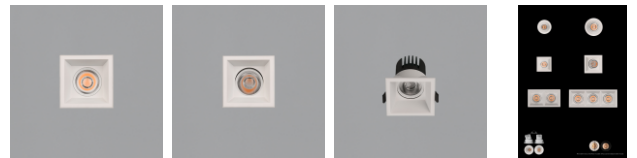

Move

E3984075BDP

LED COB 1x5W 590lm

IMÁGENES / IMAGES / IMAGES

TIPO	TYPE	TYPE
Empotrable	Recessed	Encastré
ACABADO	FINISH	FINITION
Blanco Texturado	Textured White	Blanc Texturé
MATERIAL	MATERIAL	MATIÈRE
Aluminio/Polycarbonato aluminium/Polycarbonat aluminium/Polycarbonat		
DETALLES	DETAILS	DÉTAILS
00K-4000K Slide Swit	00K-4000K Slide Swit	00K-4000K Slide Swit
MULTI-PACK	MULTI-PACK	MULTI-PACK