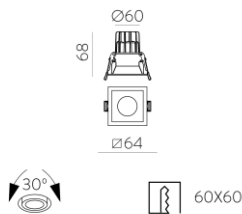

# Move

**E3984075B**

LED COB 1x5W 590lm

## IMÁGENES / IMAGES / IMAGES

TIPO	TYPE	TYPE
Empotrable	Recessed	Encastré
ACABADO	FINISH	FINITION
Blanco Texturado	Textured White	Blanc Texturé
MATERIAL	MATERIAL	MATIÈRE
Aluminio/Polycarbonato aluminium/Polycarbonat aluminium/Polycarbonat		
DETALLES	DETAILS	DÉTAILS
00K-4000K Slide Swit 00K-4000K Slide Swit 00K-4000K Slide Swit		
MULTI-PACK	MULTI-PACK	MULTI-PACK

## MEDIDAS / MEASURES

	Length (mm)	Width (mm)	Height (mm)	KG	Gross (Kg)	Net (Kg)
Box 1	75	75	110	Weight 1	0,20	0,18
Box 2	85	70	40	Weight 2	0,07	0,06