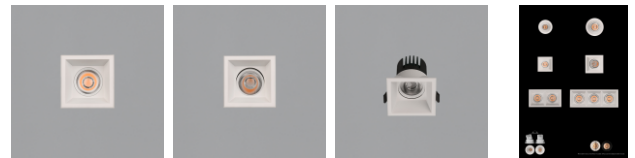

# Move

**E3984075B**

LED COB 1x5W 590lm

## IMÁGENES / IMAGES / IMAGES

TIPO	TYPE	TYPE
Empotrable	Recessed	Encastré
ACABADO	FINISH	FINITION
Blanco Texturado	Textured White	Blanc Texturé
MATERIAL	MATERIAL	MATIÈRE
Aluminio/Polycarbonato aluminium/Polycarbonat aluminium/Polycarbonat		
DETALLES	DETAILS	DÉTAILS
00K-4000K Slide Swit 00K-4000K Slide Swit 00K-4000K Slide Swit		
MULTI-PACK	MULTI-PACK	MULTI-PACK