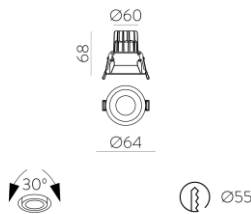

## IMÁGENES / IMAGES / IMAGES

TIPO	TYPE	TYPE
Empotrable	Recessed	Encastré
ACABADO	FINISH	FINITION
Negro Texturado	Textured Black	Noir Texturé
MATERIAL	MATERIAL	MATIÈRE
Aluminio/Polycarbonato aluminium/Polycarbonat aluminium/Polycarbonat		
DETALLES	DETAILS	DÉTAILS
00K-4000K Slide Swit	00K-4000K Slide Swit	00K-4000K Slide Swit
MULTI-PACK	MULTI-PACK	MULTI-PACK

## MEDIDAS / MEASURES

	Length (mm)	Width (mm)	Height (mm)	KG	Gross (Kg)	Net (Kg)
Box 1	75	75	110	Weight 1	0,20	0,18
Box 2	85	70	40	Weight 2	0,07	0,06