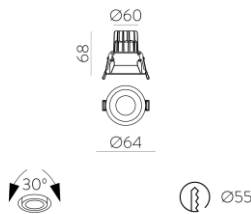

Move

E3984074NDP

LED COB 1x5W 590lm

IMÁGENES / IMAGES / IMAGES

TIPO	TYPE	TYPE
Empotrable	Recessed	Encastré
ACABADO	FINISH	FINITION
Negro Texturado	Textured Black	Noir Texturé
MATERIAL	MATERIAL	MATIÈRE
Aluminio/Polycarbonato aluminium/Polycarbonat aluminium/Polycarbonat		
DETALLES	DETAILS	DÉTAILS
00K-4000K Slide Swit	00K-4000K Slide Swit	00K-4000K Slide Swit
MULTI-PACK	MULTI-PACK	MULTI-PACK

DETALLES / DETAILS / DÉTAILS

MEDIDAS / MEASURES

	Length (mm)	Width (mm)	Height (mm)	KG	Gross (Kg)	Net (Kg)
Box 1	75	75	110	Weight 1	0,20	0,18
Box 2	85	70	40	Weight 2	0,07	0,06