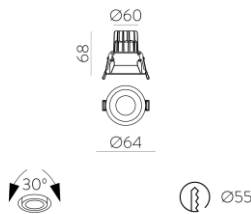

Move

E3984074N

LED COB 1x5W 590lm

IMÁGENES / IMAGES / IMAGES

TIPO	TYPE	TYPE
Empotrable	Recessed	Encastré
ACABADO	FINISH	FINITION
Negro Texturado	Textured Black	Noir Texturé
MATERIAL	MATERIAL	MATIÈRE
Aluminio/Polycarbonato aluminium/Polycarbonat aluminium/Polycarbonat		
DETALLES	DETAILS	DÉTAILS
00K-4000K Slide Swit	00K-4000K Slide Swit	00K-4000K Slide Swit
MULTI-PACK	MULTI-PACK	MULTI-PACK

DETALLES / DETAILS / DÉTAILS

MEDIDAS / MEASURES

	Length (mm)	Width (mm)	Height (mm)	KG	Gross (Kg)	Net (Kg)
Box 1	75	75	110	Weight 1	0,20	0,18
Box 2	85	70	40	Weight 2	0,07	0,06