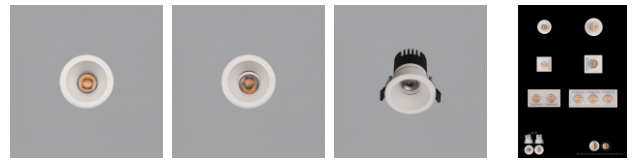

Move

E3984074BDT

LED COB 1x5W 590lm

IMÁGENES / IMAGES / IMAGES

TIPO	TYPE	TYPE
Empotrable	Recessed	Encastré
ACABADO	FINISH	FINITION
Blanco Texturado	Textured White	Blanc Texturé
MATERIAL	MATERIAL	MATIÈRE
Aluminio/Polycarbonato aluminium/Polycarbonat aluminium/Polycarbonat		
DETALLES	DETAILS	DÉTAILS
00K-4000K Slide Swit	00K-4000K Slide Swit	00K-4000K Slide Swit
MULTI-PACK	MULTI-PACK	MULTI-PACK

DETALLES / DETAILS / DÉTAILS

MEDIDAS / MEASURES

	Length (mm)	Width (mm)	Height (mm)	KG	Gross (Kg)	Net (Kg)
Box 1	75	75	110	Weight 1	0,20	0,18
Box 2	85	70	40	Weight 2	0,07	0,06