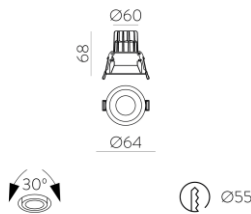

Move

E3984074BDT

LED COB 1x5W 590lm

IMÁGENES / IMAGES / IMAGES

TIPO	TYPE	TYPE
Empotrable	Recessed	Encastré
ACABADO	FINISH	FINITION
Blanco Texturado	Textured White	Blanc Texturé
MATERIAL	MATERIAL	MATIÈRE
Aluminio/Polycarbonato aluminium/Polycarbonat aluminium/Polycarbonat		
DETALLES	DETAILS	DÉTAILS
00K-4000K Slide Swit	00K-4000K Slide Swit	00K-4000K Slide Swit
MULTI-PACK	MULTI-PACK	MULTI-PACK

DETALLES / DETAILS / DÉTAILS

MEDIDAS / MEASURES

	Length (mm)	Width (mm)	Height (mm)	KG	Gross (Kg)	Net (Kg)
Box 1	75	75	110	Weight 1	0,20	0,18
Box 2	85	70	40	Weight 2	0,07	0,06