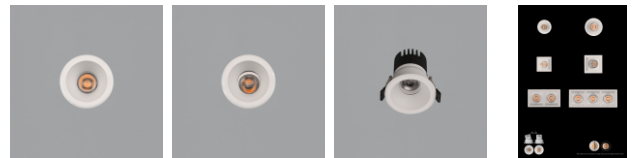

Move

E3984074BDP

LED COB 1x5W 590lm

IMÁGENES / IMAGES / IMAGES

TIPO	TYPE	TYPE
Empotrable	Recessed	Encastré
ACABADO	FINISH	FINITION
Blanco Texturado	Textured White	Blanc Texturé
MATERIAL	MATERIAL	MATIÈRE
Aluminio/Polycarbonato aluminium/Polycarbonat aluminium/Polycarbonat		
DETALLES	DETAILS	DÉTAILS
00K-4000K Slide Swit	00K-4000K Slide Swit	00K-4000K Slide Swit
MULTI-PACK	MULTI-PACK	MULTI-PACK

DETALLES / DETAILS / DÉTAILS

MEDIDAS / MEASURES

	Length (mm)	Width (mm)	Height (mm)	KG	Gross (Kg)	Net (Kg)
Box 1	75	75	110	Weight 1	0,20	0,18
Box 2	85	70	40	Weight 2	0,07	0,06