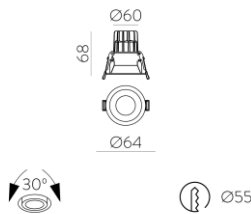

Move

E3984074BDP

LED COB 1x5W 590lm

IMÁGENES / IMAGES / IMAGES

TIPO	TYPE	TYPE
Empotrable	Recessed	Encastré
ACABADO	FINISH	FINITION
Blanco Texturado	Textured White	Blanc Texturé
MATERIAL	MATERIAL	MATIÈRE
Aluminio/Polycarbonato aluminium/Polycarbonat aluminium/Polycarbonat		
DETALLES	DETAILS	DÉTAILS
00K-4000K Slide Swit	00K-4000K Slide Swit	00K-4000K Slide Swit
MULTI-PACK	MULTI-PACK	MULTI-PACK

DETALLES / DETAILS / DÉTAILS

MEDIDAS / MEASURES

	Length (mm)	Width (mm)	Height (mm)	KG	Gross (Kg)	Net (Kg)
Box 1	75	75	110	Weight 1	0,20	0,18
Box 2	85	70	40	Weight 2	0,07	0,06