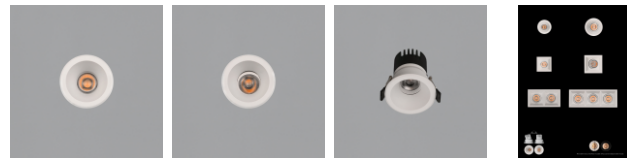

# Move

**E3984074B**

LED COB 1x5W 590lm

## IMÁGENES / IMAGES / IMAGES

TIPO	TYPE	TYPE
Empotrable	Recessed	Encastré
ACABADO	FINISH	FINITION
Blanco Texturado	Textured White	Blanc Texturé
MATERIAL	MATERIAL	MATIÈRE
Aluminio/Polycarbonato aluminium/Polycarbonat aluminium/Polycarbonat		
DETALLES	DETAILS	DÉTAILS
00K-4000K Slide Swit	00K-4000K Slide Swit	00K-4000K Slide Swit
MULTI-PACK	MULTI-PACK	MULTI-PACK