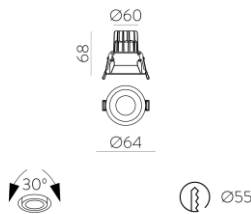

# Move

**E3984074B**

LED COB 1x5W 590lm

## IMÁGENES / IMAGES / IMAGES

TIPO	TYPE	TYPE
Empotrable	Recessed	Encastré
ACABADO	FINISH	FINITION
Blanco Texturado	Textured White	Blanc Texturé
MATERIAL	MATERIAL	MATIÈRE
Aluminio/Polycarbonato aluminium/Polycarbonat aluminium/Polycarbonat		
DETALLES	DETAILS	DÉTAILS
00K-4000K Slide Swit	00K-4000K Slide Swit	00K-4000K Slide Swit
MULTI-PACK	MULTI-PACK	MULTI-PACK

## MEDIDAS / MEASURES

	Length (mm)	Width (mm)	Height (mm)	KG	Gross (Kg)	Net (Kg)
Box 1	75	75	110	Weight 1	0,20	0,18
Box 2	85	70	40	Weight 2	0,07	0,06