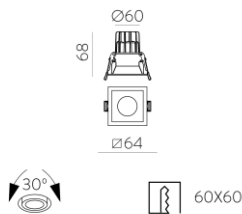

Move

E3984071NDT

LED COB 1x5W 550lm

IMÁGENES / IMAGES / IMAGES

TIPO	TYPE	TYPE
Empotrable	Recessed	Encastré
ACABADO	FINISH	FINITION
Negro Texturado	Textured Black	Noir Texturé
MATERIAL	MATERIAL	MATIÈRE
Aluminio/Polycarbonato aluminium/Polycarbonat aluminium/Polycarbonat		
DETALLES	DETAILS	DÉTAILS
00K-3000K Slide Swit 1 2700K-3000K Slide S 1 2700K-3000K Slide S		
MULTI-PACK	MULTI-PACK	MULTI-PACK

DETALLES / DETAILS / DÉTAILS

MEDIDAS / MEASURES

	Length (mm)	Width (mm)	Height (mm)	KG	Gross (Kg)	Net (Kg)
Box 1	75	75	110	Weight 1	0,20	0,18
Box 2	85	70	40	Weight 2	0,07	0,06