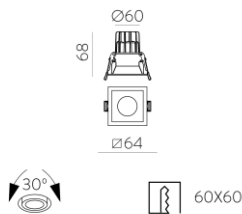

Move

E3984071NDP

LED COB 1x5W 550lm

IMÁGENES / IMAGES / IMAGES

TIPO	TYPE	TYPE
Empotrable	Recessed	Encastré
ACABADO	FINISH	FINITION
Negro Texturado	Textured Black	Noir Texturé
MATERIAL	MATERIAL	MATIÈRE
Aluminio/Polycarbonato aluminium/Polycarbonat aluminium/Polycarbonat		
DETALLES	DETAILS	DÉTAILS
00K-3000K Slide Swit r 2700K-3000K Slide S r 2700K-3000K Slide S		
MULTI-PACK	MULTI-PACK	MULTI-PACK

DETALLES / DETAILS / DÉTAILS

MEDIDAS / MEASURES

	Length (mm)	Width (mm)	Height (mm)	KG	Gross (Kg)	Net (Kg)
Box 1	75	75	110	Weight 1	0,20	0,18
Box 2	85	70	40	Weight 2	0,07	0,06