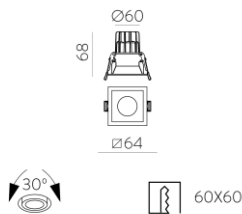

## IMÁGENES / IMAGES / IMAGES

TIPO	TYPE	TYPE
Empotrable	Recessed	Encastré
ACABADO	FINISH	FINITION
Negro Texturado	Textured Black	Noir Texturé
MATERIAL	MATERIAL	MATIÈRE
Aluminio/Polycarbonato aluminium/Polycarbonat aluminium/Polycarbonat		
DETALLES	DETAILS	DÉTAILS
00K-3000K Slide Swit 1 2700K-3000K Slide S 1 2700K-3000K Slide S		
MULTI-PACK	MULTI-PACK	MULTI-PACK

## MEDIDAS / MEASURES

	Length (mm)	Width (mm)	Height (mm)	KG	Gross (Kg)	Net (Kg)
Box 1	75	75	110	Weight 1	0,20	0,18
Box 2	85	70	40	Weight 2	0,07	0,06