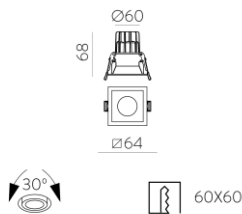

# Move

**E3984071BDT**

LED COB 1x5W 550lm

## IMÁGENES / IMAGES / IMAGES

TIPO	TYPE	TYPE
Empotrable	Recessed	Encastré
ACABADO	FINISH	FINITION
Blanco Texturado	Textured White	Blanc Texturé
MATERIAL	MATERIAL	MATIÈRE
Aluminio/Polycarbonato aluminium/Polycarbonat aluminium/Polycarbonat		
DETALLES	DETAILS	DÉTAILS
00K-3000K Slide Swit 1 2700K-3000K Slide S 1 2700K-3000K Slide S		
MULTI-PACK	MULTI-PACK	MULTI-PACK

## MEDIDAS / MEASURES

	Length (mm)	Width (mm)	Height (mm)	KG	Gross (Kg)	Net (Kg)
Box 1	75	75	110	Weight 1	0,20	0,18
Box 2	85	70	40	Weight 2	0,07	0,06