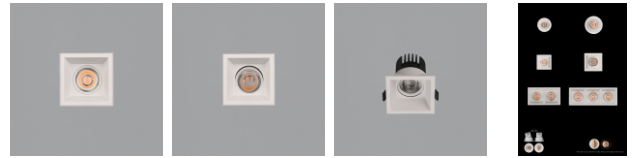

# Move

**E3984071BDT**

LED COB 1x5W 550lm

## IMÁGENES / IMAGES / IMAGES

TIPO	TYPE	TYPE
Empotrable	Recessed	Encastré
ACABADO	FINISH	FINITION
Blanco Texturado	Textured White	Blanc Texturé
MATERIAL	MATERIAL	MATIÈRE
Aluminio/Polycarbonato aluminium/Polycarbonat aluminium/Polycarbonat		
DETALLES	DETAILS	DÉTAILS
00K-3000K Slide Swit 1 2700K-3000K Slide S 1 2700K-3000K Slide S		
MULTI-PACK	MULTI-PACK	MULTI-PACK