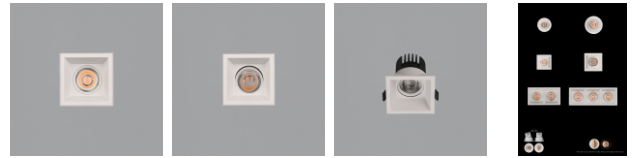

Move

E3984071BDP

LED COB 1x5W 550lm

IMÁGENES / IMAGES / IMAGES

TIPO	TYPE	TYPE
Empotrable	Recessed	Encastré
ACABADO	FINISH	FINITION
Blanco Texturado	Textured White	Blanc Texturé
MATERIAL	MATERIAL	MATIÈRE
Aluminio/Polycarbonato aluminium/Polycarbonat aluminium/Polycarbonat		
DETALLES	DETAILS	DÉTAILS
00K-3000K Slide Swit 1 2700K-3000K Slide S 1 2700K-3000K Slide S		
MULTI-PACK	MULTI-PACK	MULTI-PACK