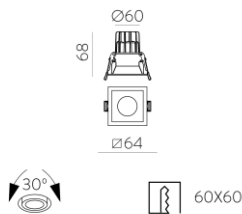

Move

E3984071BDP

LED COB 1x5W 550lm

IMÁGENES / IMAGES / IMAGES

TIPO	TYPE	TYPE
Empotrable	Recessed	Encastré
ACABADO	FINISH	FINITION
Blanco Texturado	Textured White	Blanc Texturé
MATERIAL	MATERIAL	MATIÈRE
Aluminio/Polycarbonato aluminium/Polycarbonat aluminium/Polycarbonat		
DETALLES	DETAILS	DÉTAILS
00K-3000K Slide Swit 1 2700K-3000K Slide S 1 2700K-3000K Slide S		
MULTI-PACK	MULTI-PACK	MULTI-PACK

DETALLES / DETAILS / DÉTAILS

MEDIDAS / MEASURES

	Length (mm)	Width (mm)	Height (mm)	KG	Gross (Kg)	Net (Kg)
Box 1	75	75	110	Weight 1	0,20	0,18
Box 2	85	70	40	Weight 2	0,07	0,06