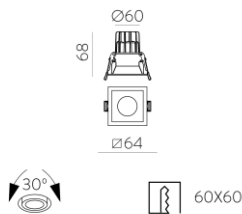

Move

E3984071B

LED COB 1x5W 550lm

IMÁGENES / IMAGES / IMAGES

TIPO	TYPE	TYPE
Empotrable	Recessed	Encastré
ACABADO	FINISH	FINITION
Blanco Texturado	Textured White	Blanc Texturé
MATERIAL	MATERIAL	MATIÈRE
Aluminio/Polycarbonato aluminium/Polycarbonat aluminium/Polycarbonat		
DETALLES	DETAILS	DÉTAILS
00K-3000K Slide Swit 1 2700K-3000K Slide S 1 2700K-3000K Slide S		
MULTI-PACK	MULTI-PACK	MULTI-PACK

DETALLES / DETAILS / DÉTAILS

MEDIDAS / MEASURES

	Length (mm)	Width (mm)	Height (mm)	KG	Gross (Kg)	Net (Kg)
Box 1	75	75	110	Weight 1	0,20	0,18
Box 2	85	70	40	Weight 2	0,07	0,06