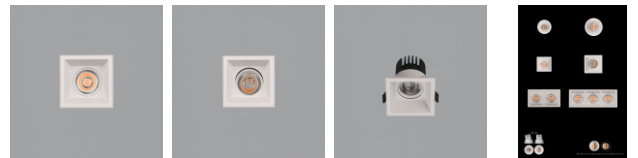

Move

E3984071B

LED COB 1x5W 550lm

IMÁGENES / IMAGES / IMAGES

TIPO	TYPE	TYPE
Empotrable	Recessed	Encastré
ACABADO	FINISH	FINITION
Blanco Texturado	Textured White	Blanc Texturé
MATERIAL	MATERIAL	MATIÈRE
Aluminio/Polycarbonato aluminium/Polycarbonat aluminium/Polycarbonat		
DETALLES	DETAILS	DÉTAILS
00K-3000K Slide Swit 1 2700K-3000K Slide S 1 2700K-3000K Slide S		
MULTI-PACK	MULTI-PACK	MULTI-PACK