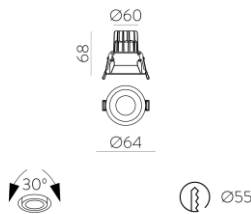

## IMÁGENES / IMAGES / IMAGES

TIPO	TYPE	TYPE
Empotrable	Recessed	Encastré
ACABADO	FINISH	FINITION
Negro Texturado	Textured Black	Noir Texturé
MATERIAL	MATERIAL	MATIÈRE
Aluminio/Polycarbonato aluminium/Polycarbonat aluminium/Polycarbonat		
DETALLES	DETAILS	DÉTAILS
00K-3000K Slide Swit 1 2700K-3000K Slide S 1 2700K-3000K Slide S		
MULTI-PACK	MULTI-PACK	MULTI-PACK

## MEDIDAS / MEASURES

	Length (mm)	Width (mm)	Height (mm)	KG	Gross (Kg)	Net (Kg)
Box 1	75	75	110	Weight 1	0,20	0,18
Box 2	85	70	40	Weight 2	0,07	0,06