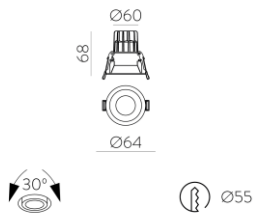

### IMÁGENES / IMAGES / IMAGES

| TIPO   | TYPE           | TYPE          |
|--|----------------|---------------|
| Empotrable   | Recessed       | Encastré      |
| ACABADO  | FINISH         | FINITION      |
| Blanco Texturado   | Textured White | Blanc Texturé |
| MATERIAL   | MATERIAL       | MATIÈRE       |
| Aluminio/Polycarbonato aluminium/Polycarbonat aluminium/Polycarbonat |                |               |
| DETALLES   | DETAILS        | DÉTAILS       |
| 00K-3000K Slide Swit 1 2700K-3000K Slide S 1 2700K-3000K Slide S     |                |               |
| MULTI-PACK   | MULTI-PACK     | MULTI-PACK    |

### MEDIDAS / MEASURES

|       | Length (mm) | Width (mm) | Height (mm) | KG       | Gross (Kg) | Net (Kg) |
|-------|-------------|------------|-------------|----------|------------|----------|
| Box 1 | 75          | 75         | 110         | Weight 1 | 0,20       | 0,18     |
| Box 2 | 85          | 70         | 40          | Weight 2 | 0,07       | 0,06     |