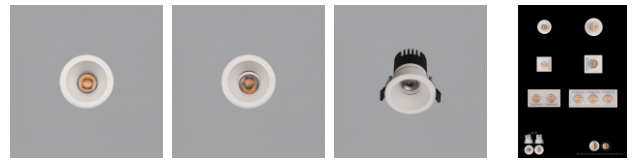

### IMÁGENES / IMAGES / IMAGES

| TIPO   | TYPE           | TYPE          |
|--|----------------|---------------|
| Empotrable   | Recessed       | Encastré      |
| ACABADO  | FINISH         | FINITION      |
| Blanco Texturado   | Textured White | Blanc Texturé |
| MATERIAL   | MATERIAL       | MATIÈRE       |
| Aluminio/Polycarbonato aluminium/Polycarbonat aluminium/Polycarbonat |                |               |
| DETALLES   | DETAILS        | DÉTAILS       |
| 00K-3000K Slide Swit 1 2700K-3000K Slide S 1 2700K-3000K Slide S     |                |               |
| MULTI-PACK   | MULTI-PACK     | MULTI-PACK    |