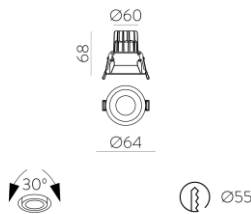

## IMÁGENES / IMAGES / IMAGES

TIPO	TYPE	TYPE
Empotrable	Recessed	Encastré
ACABADO	FINISH	FINITION
Blanco Texturado	Textured White	Blanc Texturé
MATERIAL	MATERIAL	MATIÈRE
Aluminio/Polycarbonato aluminium/Polycarbonat aluminium/Polycarbonat		
DETALLES	DETAILS	DÉTAILS
00K-3000K Slide Swit 1 2700K-3000K Slide S 1 2700K-3000K Slide S		
MULTI-PACK	MULTI-PACK	MULTI-PACK

## MEDIDAS / MEASURES

	Length (mm)	Width (mm)	Height (mm)	KG	Gross (Kg)	Net (Kg)
Box 1	75	75	110	Weight 1	0,20	0,18
Box 2	85	70	40	Weight 2	0,07	0,06