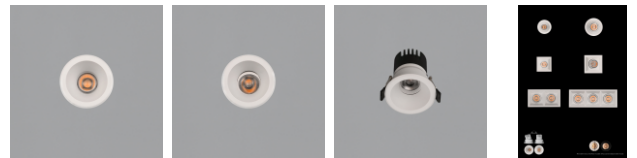

# Move

**E3984070BDP**

LED COB 1x5W 550lm

## IMÁGENES / IMAGES / IMAGES

TIPO	TYPE	TYPE
Empotrable	Recessed	Encastré
ACABADO	FINISH	FINITION
Blanco Texturado	Textured White	Blanc Texturé
MATERIAL	MATERIAL	MATIÈRE
Aluminio/Polycarbonato aluminium/Polycarbonat aluminium/Polycarbonat		
DETALLES	DETAILS	DÉTAILS
00K-3000K Slide Swit 1 2700K-3000K Slide S 1 2700K-3000K Slide S		
MULTI-PACK	MULTI-PACK	MULTI-PACK