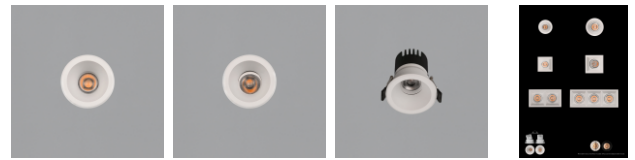

Move

E3984070B

LED COB 1x5W 550lm

IMÁGENES / IMAGES / IMAGES

TIPO	TYPE	TYPE
Empotrable	Recessed	Encastré
ACABADO	FINISH	FINITION
Blanco Texturado	Textured White	Blanc Texturé
MATERIAL	MATERIAL	MATIÈRE
Aluminio/Polycarbonato aluminium/Polycarbonat aluminium/Polycarbonat		
DETALLES	DETAILS	DÉTAILS
00K-3000K Slide Swit 1 2700K-3000K Slide S 1 2700K-3000K Slide S		
MULTI-PACK	MULTI-PACK	MULTI-PACK

DETALLES / DETAILS / DÉTAILS

MEDIDAS / MEASURES

	Length (mm)	Width (mm)	Height (mm)	KG	Gross (Kg)	Net (Kg)
Box 1	75	75	110	Weight 1	0,20	0,18
Box 2	85	70	40	Weight 2	0,07	0,06