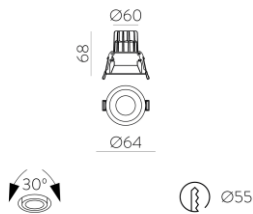

Move

E3984070B

LED COB 1x5W 550lm

IMÁGENES / IMAGES / IMAGES

TIPO	TYPE	TYPE
Empotrable	Recessed	Encastré
ACABADO	FINISH	FINITION
Blanco Texturado	Textured White	Blanc Texturé
MATERIAL	MATERIAL	MATIÈRE
Aluminio/Polycarbonato aluminium/Polycarbonat aluminium/Polycarbonat		
DETALLES	DETAILS	DÉTAILS
00K-3000K Slide Swit 1 2700K-3000K Slide S 1 2700K-3000K Slide S		
MULTI-PACK	MULTI-PACK	MULTI-PACK

DETALLES / DETAILS / DÉTAILS

MEDIDAS / MEASURES

	Length (mm)	Width (mm)	Height (mm)	KG	Gross (Kg)	Net (Kg)
Box 1	75	75	110	Weight 1	0,20	0,18
Box 2	85	70	40	Weight 2	0,07	0,06