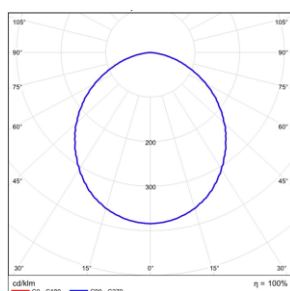

Morgan

T384610N

LED 1x18W 3000K 1600lm

IMÁGENES / IMAGES / IMAGES

TIPO	TYPE	TYPE
Track light	Track light	Track light
ACABADO	FINISH	FINITION
Negro Texturado	Textured Black	Noir Texturé
MATERIAL	MATERIAL	MATIÈRE
Aluminio/Poliestireno/PMI	Aluminium/Polystyrene/PM	Aluminium/Polystyrène/PM
DETALLES	DETAILS	DÉTAILS

DETALLES / DETAILS / DÉTAILS

LED

MEDIDAS / MEASURES

	Length (mm)	Width (mm)	Height (mm)	KG	Gross (Kg)	Net (Kg)
	350	235	95	Weight 1	1,08	0,93
	0	0	0	Weight 2	0,00	0,00