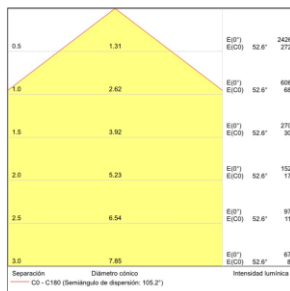

Morgan

T384610N

LED 1x18W 3000K 1600lm

IMÁGENES / IMAGES / IMAGES

TIPO	TYPE	TYPE
Track light	Track light	Track light
ACABADO	FINISH	FINITION
Negro Texturado	Textured Black	Noir Texturé
MATERIAL	MATERIAL	MATIÈRE
Aluminio/Poliestireno/PMI	Aluminium/Polystyrene/PM	Aluminium/Polystyrène/PM
DETALLES	DETAILS	DÉTAILS

DETALLES / DETAILS / DÉTAILS

LED

MEDIDAS / MEASURES

	Length (mm)	Width (mm)	Height (mm)	KG	Gross (Kg)	Net (Kg)
	350	235	95	Weight 1	1,08	0,93
	0	0	0	Weight 2	0,00	0,00