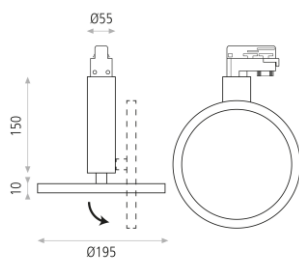

Morgan

T384610N

LED 1x18W 3000K 1600lm

IMÁGENES / IMAGES / IMAGES

TIPO	TYPE	TYPE
Track light	Track light	Track light
ACABADO	FINISH	FINITION
Negro Texturado	Textured Black	Noir Texturé
MATERIAL	MATERIAL	MATIÈRE
Aluminio/Poliestireno/PMI	Aluminium/Polystyrene/PM	Aluminium/Polystyrène/PM
DETALLES	DETAILS	DÉTAILS

DETALLES / DETAILS / DÉTAILS

LED

MEDIDAS / MEASURES

	Length (mm)	Width (mm)	Height (mm)	KG	Gross (Kg)	Net (Kg)
	350	235	95	Weight 1	1,08	0,93
	0	0	0	Weight 2	0,00	0,00