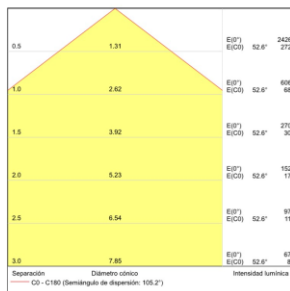

IMÁGENES / IMAGES / IMAGES

TIPO	TYPE	TYPE
Track light	Track light	Track light
ACABADO	FINISH	FINITION
Blanco texturado	Textured White	Blanc Texturé
MATERIAL	MATERIAL	MATIÈRE
Aluminio/Poliestireno/PMI	Aluminium/Polystyrene/PM	Aluminium/Polystyrène/PM
DETALLES	DETAILS	DÉTAILS

DETALLES / DETAILS / DÉTAILS

LED

MEDIDAS / MEASURES

	Length (mm)	Width (mm)	Height (mm)	KG	Gross (Kg)	Net (Kg)
	350	235	95	Weight 1	1,08	0,93
	0	0	0	Weight 2	0,00	0,00