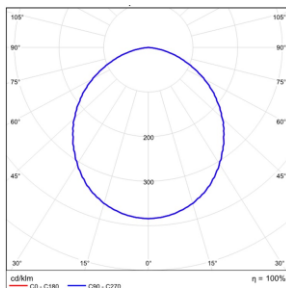

Morgan

T384610B

LED 1x18W 3000K 1600lm

IMÁGENES / IMAGES / IMAGES

TIPO	TYPE	TYPE
Track light	Track light	Track light
ACABADO	FINISH	FINITION
Blanco texturado	Textured White	Blanc Texturé
MATERIAL	MATERIAL	MATIÈRE
Aluminio/Poliestireno/PMI	Aluminium/Polystyrene/PMI	Aluminium/Polystyrène/PMI
DETALLES	DETAILS	DÉTAILS

DETALLES / DETAILS / DÉTAILS

LED

MEDIDAS / MEASURES

	Length (mm)	Width (mm)	Height (mm)	KG	Gross (Kg)	Net (Kg)
	235	95	350	Weight 1	1,06	0,91
	0	0	0	Weight 2	0,00	0,00