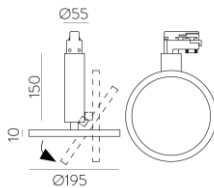

Morgan

T384610B

LED 1x18W 3000K 1600lm

IMÁGENES / IMAGES / IMAGES

TIPO	TYPE	TYPE
Track light	Track light	Track light
ACABADO	FINISH	FINITION
Blanco texturado	Textured White	Blanc Texturé
MATERIAL	MATERIAL	MATIÈRE
Aluminio/Poliestireno/PMI	Aluminium/Polystyrene/PMI	Aluminium/Polystyrène/PMI
DETALLES	DETAILS	DÉTAILS

DETALLES / DETAILS / DÉTAILS

LED

MEDIDAS / MEASURES

	Length (mm)	Width (mm)	Height (mm)	KG	Gross (Kg)	Net (Kg)
	235	95	350	Weight 1	1,06	0,91
	0	0	0	Weight 2	0,00	0,00