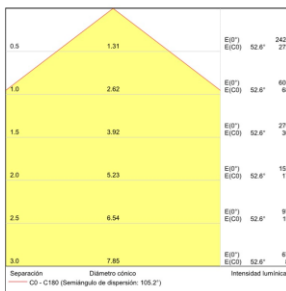

Morgan

T384610B

LED 1x18W 3000K 1600lm

IMÁGENES / IMAGES / IMAGES

TIPO	TYPE	TYPE
Track light	Track light	Track light
ACABADO	FINISH	FINITION
Blanco texturado	Textured White	Blanc Texturé
MATERIAL	MATERIAL	MATIÈRE
Aluminio/Poliestireno/PMI	Aluminium/Polystyrene/PMI	Aluminium/Polystyrène/PMI
DETALLES	DETAILS	DÉTAILS

DETALLES / DETAILS / DÉTAILS

LED

MEDIDAS / MEASURES

	Length (mm)	Width (mm)	Height (mm)	KG	Gross (Kg)	Net (Kg)
	235	95	350	Weight 1	1,06	0,91
	0	0	0	Weight 2	0,00	0,00