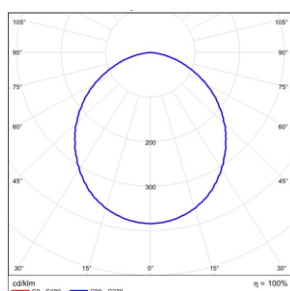

IMÁGENES / IMAGES / IMAGES

TIPO	TYPE	TYPE
Track light	Track light	Track light
ACABADO	FINISH	FINITION
Blanco texturado	Textured White	Blanc Texturé
MATERIAL	MATERIAL	MATIÈRE
Aluminio/Poliestireno/PMI	Aluminium/Polystyrene/PM	Aluminium/Polystyrène/PM
DETALLES	DETAILS	DÉTAILS

DETALLES / DETAILS / DÉTAILS

LED

MEDIDAS / MEASURES

	Length (mm)	Width (mm)	Height (mm)	KG	Gross (Kg)	Net (Kg)
	350	235	95	Weight 1	1,08	0,93
	0	0	0	Weight 2	0,00	0,00