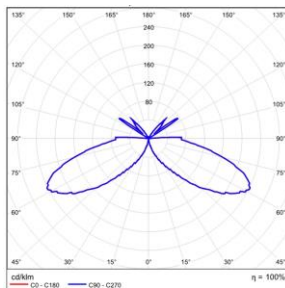

TIPO	TYPE	TYPE
Empotrable	Recessed	Encastré
ACABADO	FINISH	FINITION
Blanco texturado	Textured White	Blanc Texturé
MATERIAL	MATERIAL	MATIÈRE
Aluminio/PMMA	Aluminium/PMMA	Aluminium/PMMA
DETALLES	DETAILS	DÉTAILS

MEDIDAS / MEASURES

	Length (mm)	Width (mm)	Height (mm)	KG	Gross (Kg)	Net (Kg)
	100	100	80	Weight 1	0,25	0,22
	0	0	0	Weight 2	0,00	0,00