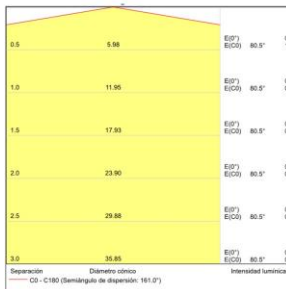

TIPO	TYPE	TYPE
Empotrable	Recessed	Encastré
ACABADO	FINISH	FINITION
Blanco texturado	Textured White	Blanc Texturé
MATERIAL	MATERIAL	MATIÈRE
Aluminio/PMMA	Aluminium/PMMA	Aluminium/PMMA
DETALLES	DETAILS	DÉTAILS

MEDIDAS / MEASURES

	Length (mm)	Width (mm)	Height (mm)	KG	Gross (Kg)	Net (Kg)
	100	100	80	Weight 1	0,25	0,22
	0	0	0	Weight 2	0,00	0,00