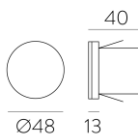

IMÁGENES / IMAGES / IMAGES

TIPO	TYPE	TYPE
Empotrable	Recessed	Encastré
ACABADO	FINISH	FINITION
Blanco texturado	Textured White	Blanc Texturé
MATERIAL	MATERIAL	MATIÈRE
Aluminio/PMMA	Aluminium/PMMA	Aluminium/PMMA
DETALLES	DETAILS	DÉTAILS

MEDIDAS / MEASURES

	Length (mm)	Width (mm)	Height (mm)	KG	Gross (Kg)	Net (Kg)
	100	100	80	Weight 1	0,25	0,22
	0	0	0	Weight 2	0,00	0,00