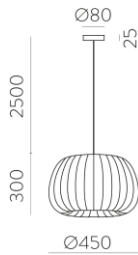

IMÁGENES / IMAGES / IMAGES

TIPO	TYPE	TYPE
Colgante	Pendant lamp	Suspension
ACABADO	FINISH	FINITION
Piedra, Kit Blanco Text.	Stone, Kit Text. White	Pierre, Kit Blanc Text.
MATERIAL	MATERIAL	MATIÈRE
Acrílico	Acrylic	Acrylique
DETALLES	DETAILS	DÉTAILS
MULTI-PACK	MULTI-PACK	MULTI-PACK

DETALLES / DETAILS / DÉTAILS

MEDIDAS / MEASURES

	Length (mm)	Width (mm)	Height (mm)	KG	Gross (Kg)	Net (Kg)
Box 1	115	115	120	Weight 1	0,40	0,35
Box 2	525	520	360	Weight 2	1,79	1,06