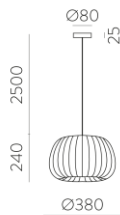

Mirta

C3055081 PIB

LED E27 1x15W

IMÁGENES / IMAGES / IMAGES

TIPO	TYPE	TYPE
Colgante	Pendant lamp	Suspension
ACABADO	FINISH	FINITION
Piedra, Kit Blanco Text.	Stone, Kit Text. White	Pierre, Kit Blanc Text.
MATERIAL	MATERIAL	MATIÈRE
Acrílico	Acrylic	Acrylique
DETALLES	DETAILS	DÉTAILS
MULTI-PACK	MULTI-PACK	MULTI-PACK

DETALLES / DETAILS / DÉTAILS

MEDIDAS / MEASURES

	Length (mm)	Width (mm)	Height (mm)	KG	Gross (Kg)	Net (Kg)
Box 1	115	115	120	Weight 1	0,40	0,35
Box 2	420	410	275	Weight 2	0,91	0,46