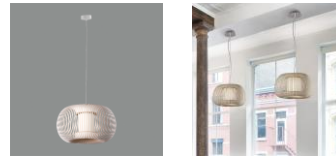

Mirta

C3055081 PIB

LED E27 1x15W

IMÁGENES / IMAGES / IMAGES

TIPO	TYPE	TYPE
Colgante	Pendant lamp	Suspension
ACABADO	FINISH	FINITION
Piedra, Kit Blanco Text.	Stone, Kit Text. White	Pierre, Kit Blanc Text.
MATERIAL	MATERIAL	MATIÈRE
Acrílico	Acrylic	Acrylique
DETALLES	DETAILS	DÉTAILS
MULTI-PACK	MULTI-PACK	MULTI-PACK